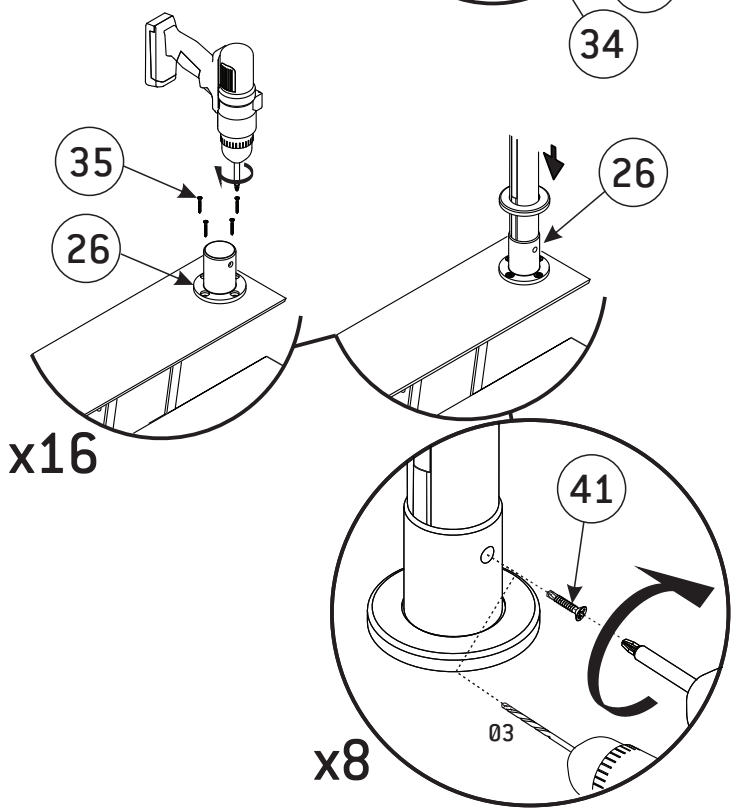

RAL 7024

1/4 T LEFT

BIAX

STAIRCASE | **ESCALIER** | LADDER | **WANGENSPARTREPPE**
ESCALERA | **ESCADA** | ESCALA | **SCARĂ**

High confort
44,84°

Space, balusters
11 cm

Height
90 cm

01 30x1949x380 x1 	02 30x1949x380 x1 	03 30x1738x380 x1 	04 30x1114x380 x1 	05 30x833x518 x1 	06 30x362x487 x1 	07 30x192x362 x1 	08 30x575x850 x1
13 M8x70 x58 	14 040x19 x12 	15 16x16x34 x70 	16 M8x160 x6 	17 M8 x70 	18 13x18,5x35 x58 	19 050x6 x70+2 	20 020x6 x32+2
21 05x60 x8 	22 010x50 x8 	23 50x50x50 x4 	24 04x45 x27+2 	25 M7x50 x6+2 	26 040x840 x4 	27 040x1518 x2 	28 016x1013 x12
29 040x14 x2 	30 012x60 x1 wood 	31 05,8x60 x8 	32 M12x70 x4 	33 024x3 x4 	39 04,2x45 x16+1 	40 40x99x23 x1 wood 	41 04,2x13 x8
34 M12x19x22 x4 	35 04x30 x16+2 	36 036x4 x1 plastic 	37 020x40 x8 	38 016x12 x8 	42 04x25 x8 	43 029x62 x1 CUSTOM MADE 20ml 	44 05x25 x8

15

16

17

18

x16

19

x8