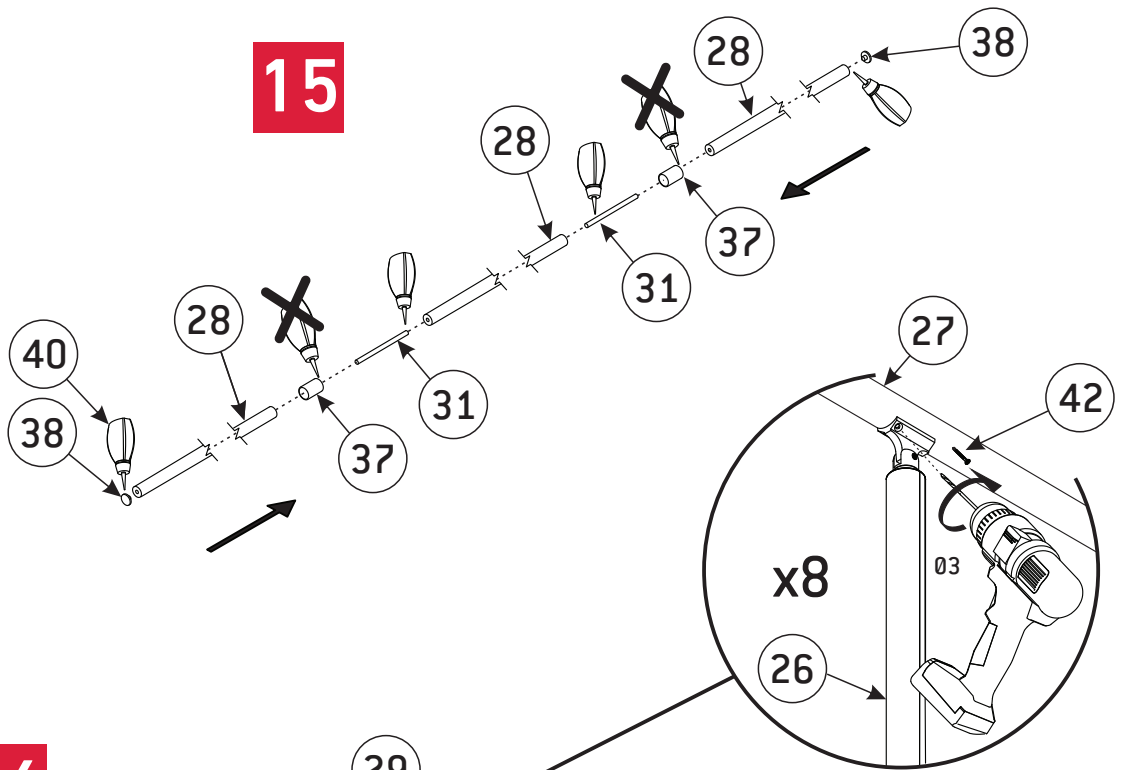

RAL 7024

1/4 T LEFT

BIAX

STAIRCASE | **ESCALIER** | LADDER | **WANGENSPARTREPPE**
ESCALERA | **ESCADA** | ESCALA | **SCARĂ**

High confort
44,84°

Space, balusters
11 cm

Height
90 cm

01 30x1949x380 x1 	02 30x1949x380 x1 	03 30x1738x380 x1 	04 30x1114x380 x1 	05 30x833x518 x1 	06 30x362x487 x1 	07 30x192x362 x1 	08 30x575x850 x1
13 M8x70 x58 	14 040x19 x12 	15 16x16x34 x70 	16 M8x160 x6 	17 M8 x70 	18 13x18,5x35 x58 	19 050x6 x70+2 	20 020x6 x32+2
21 05x60 x8 	22 010x50 x8 	23 50x50x50 x4 	24 04x45 x27+2 	25 M7x50 x6+2 	26 040x840 x4 	27 040x1518 x2 	28 016x1013 x12
29 040x14 x2 	30 012x60 x1 wood 	31 05,8x60 x8 	32 M12x70 x4 	33 024x3 x4 	39 04,2x45 x16+1 	40 40x99x23 x1 wood 	41 04,2x13 x8
34 M12x19x22 x4 	35 04x30 x16+2 	36 036x4 x1 plastic 	37 020x40 x8 	38 016x12 x8 	42 04x25 x8 	43 029x62 x1 CUSTOM MADE 20ml 	44 05x25 x8

15

16

17

18

x16

19

x8