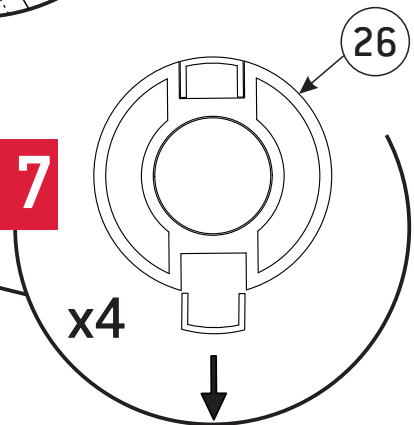

RAL 7024

1/4 T LEFT

BIAX

STAIRCASE | **ESCALIER** | LADDER | **WANGENSPARTREPPE**
ESCALERA | **ESCADA** | ESCALA | **SCARĂ**

High confort
44,84°

Space, balusters
11 cm

Height
90 cm

01 30x1949x380 x1 	02 30x1949x380 x1 	03 30x1738x380 x1 	04 30x1114x380 x1 	05 30x833x518 x1 	06 30x362x487 x1 	07 30x192x362 x1 	08 30x575x850 x1
13 M8x70 x58 	14 040x19 x12 	15 16x16x34 x70 	16 M8x160 x6 	17 M8 x70 	18 13x18,5x35 x58 	19 050x6 x70+2 	20 020x6 x32+2
21 05x60 x8 	22 010x50 x8 	23 50x50x50 x4 	24 04x45 x27+2 	25 M7x50 x6+2 	26 040x840 x4 	27 040x1518 x2 	28 016x1013 x12
29 040x14 x2 	30 012x60 x1 wood 	31 05,8x60 x8 	32 M12x70 x4 	33 024x3 x4 	39 04,2x45 x16+1 	40 40x99x23 x1 wood 	41 04,2x13 x8
34 M12x19x22 x4 	35 04x30 x16+2 	36 036x4 x1 plastic 	37 020x40 x8 	38 016x12 x8 	42 04x25 x8 	43 029x62 x1 CUSTOM MADE 20ml 	44 05x25 x8

Ph2/3 Pz2/3	4 2	03 010 012 016	13							

3

4

5

6

12

13

14

15

16

17

18

x16

19

x8