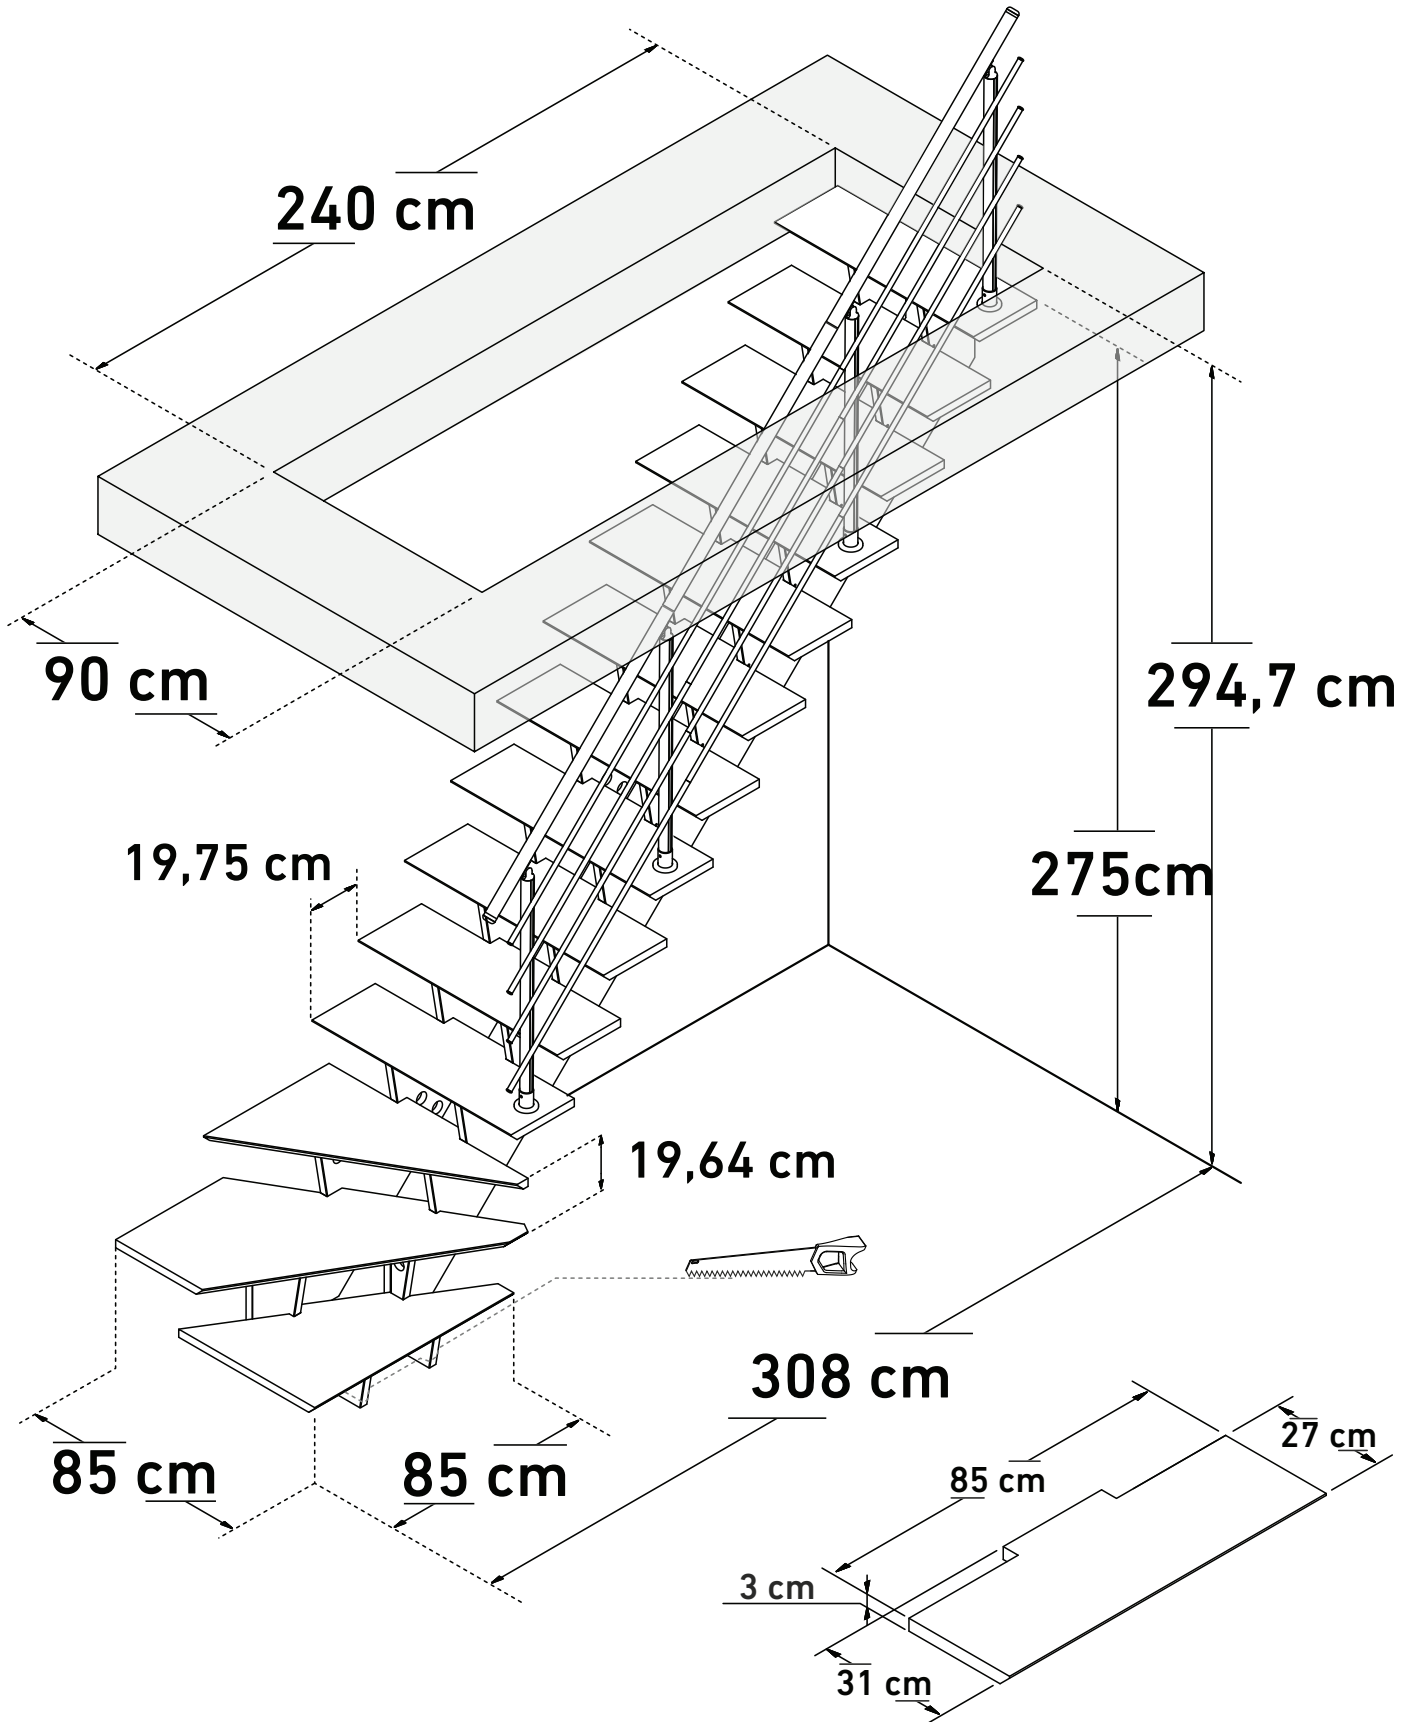

RAL 7024

1/4 T LEFT

BIAX

STAIRCASE | **ESCALIER** | LADDER | **WANGENSPARTREPPE**
ESCALERA | **ESCADA** | ESCALA | **SCARĂ**

High confort
44,84°

Space, balusters
11 cm

Height
90 cm

01 30x1949x380 x1 	02 30x1949x380 x1 	03 30x1738x380 x1 	04 30x1114x380 x1 	05 30x833x518 x1 	06 30x362x487 x1 	07 30x192x362 x1 	08 30x575x850 x1
13 M8x70 x58 	14 040x19 x12 	15 16x16x34 x70 	16 M8x160 x6 	17 M8 x70 	18 13x18,5x35 x58 	19 050x6 x70+2 	20 020x6 x32+2
21 05x60 x8 	22 010x50 x8 	23 50x50x50 x4 	24 04x45 x27+2 	25 M7x50 x6+2 	26 040x840 x4 	27 040x1518 x2 	28 016x1013 x12
29 040x14 x2 	30 012x60 x1 wood 	31 05,8x60 x8 	32 M12x70 x4 	33 024x3 x4 	39 04,2x45 x16+1 	40 40x99x23 x1 wood 	41 04,2x13 x8
34 M12x19x22 x4 	35 04x30 x16+2 	36 036x4 x1 plastic 	37 020x40 x8 	38 016x12 x8 	42 04x25 x8 	43 029x62 x1 CUSTOM MADE 20ml 	44 05x25 x8

15

16

17

18

x16

19

x8