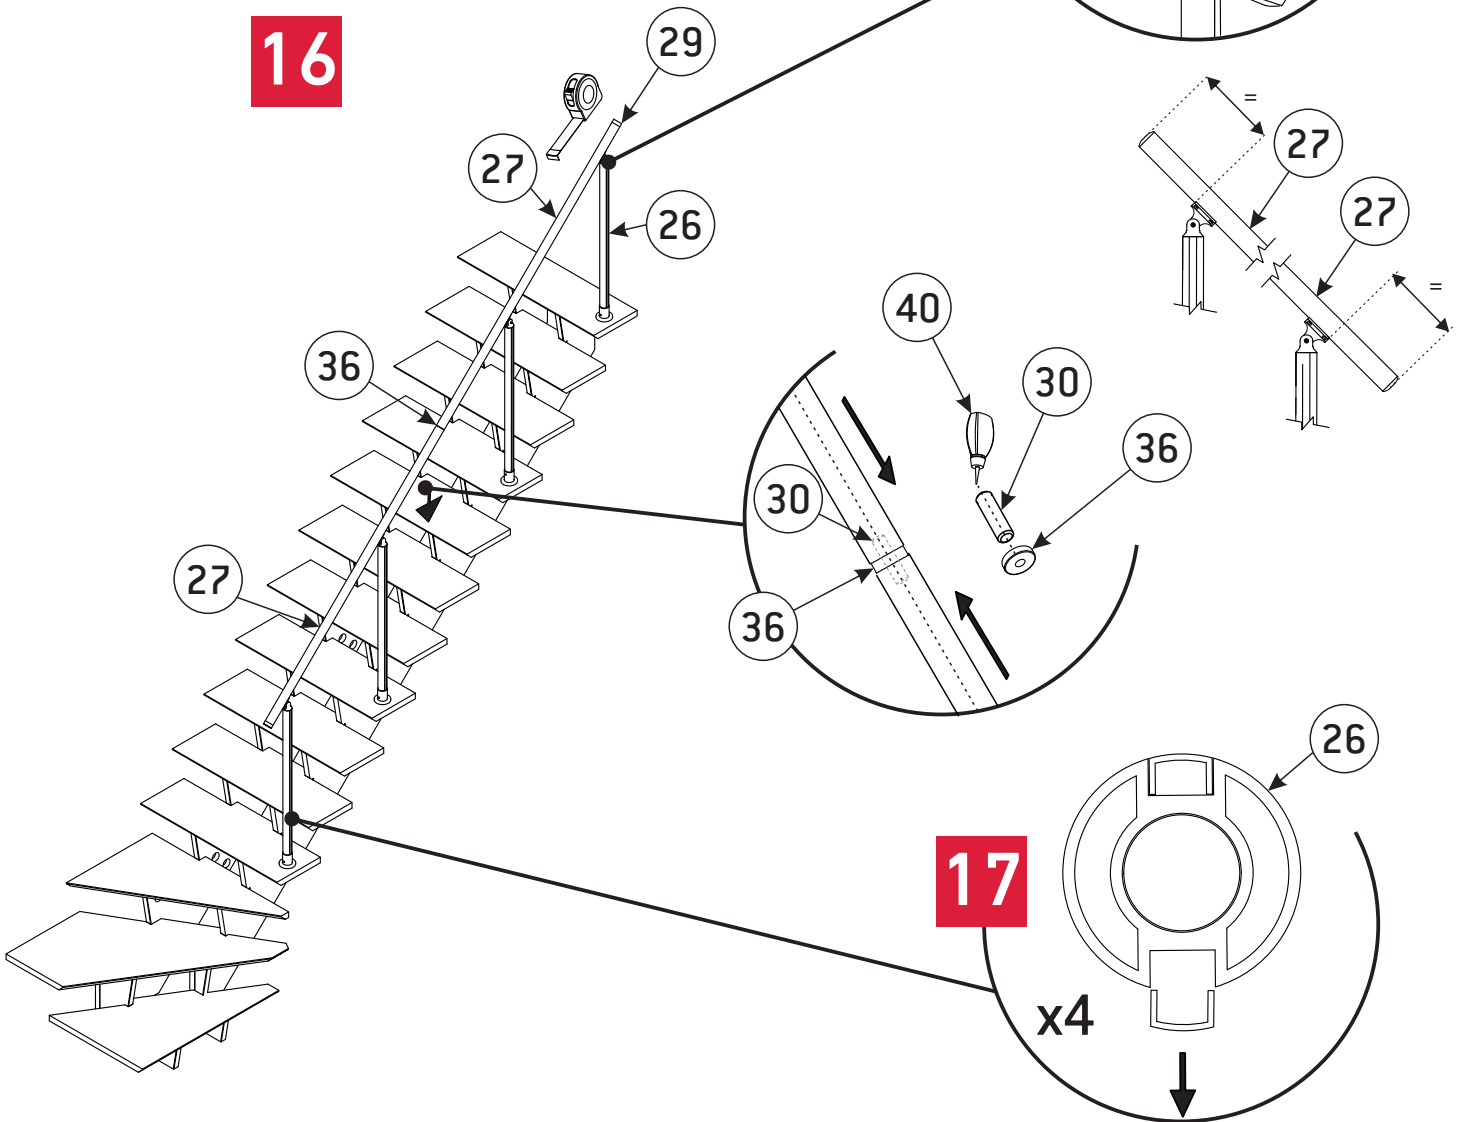

RAL 7024

1/4 T LEFT

BIAX

STAIRCASE | **ESCALIER** | LADDER | **WANGENSPARTREPPE**
ESCALERA | **ESCADA** | ESCALA | **SCARĂ**

High confort
44,84°

Space, balusters
11 cm

Height
90 cm

01 30x1949x380 x1 	02 30x1949x380 x1 	03 30x1738x380 x1 	04 30x1114x380 x1 	05 30x833x518 x1 	06 30x362x487 x1 	07 30x192x362 x1 	08 30x575x850 x1
13 M8x70 x58 	14 040x19 x12 	15 16x16x34 x70 	16 M8x160 x6 	17 M8 x70 	18 13x18,5x35 x58 	19 050x6 x70+2 	20 020x6 x32+2
21 05x60 x8 	22 010x50 x8 	23 50x50x50 x4 	24 04x45 x27+2 	25 M7x50 x6+2 	26 040x840 x4 	27 040x1518 x2 	28 016x1013 x12
29 040x14 x2 	30 012x60 x1 wood 	31 05,8x60 x8 	32 M12x70 x4 	33 024x3 x4 	39 04,2x45 x16+1 	40 40x99x23 x1 wood 	41 04,2x13 x8
34 M12x19x22 x4 	35 04x30 x16+2 	36 036x4 x1 plastic 	37 020x40 x8 	38 016x12 x8 	42 04x25 x8 	43 029x62 x1 CUSTOM MADE 20ml 	44 05x25 x8

15

16

17

18

x16

19

x8