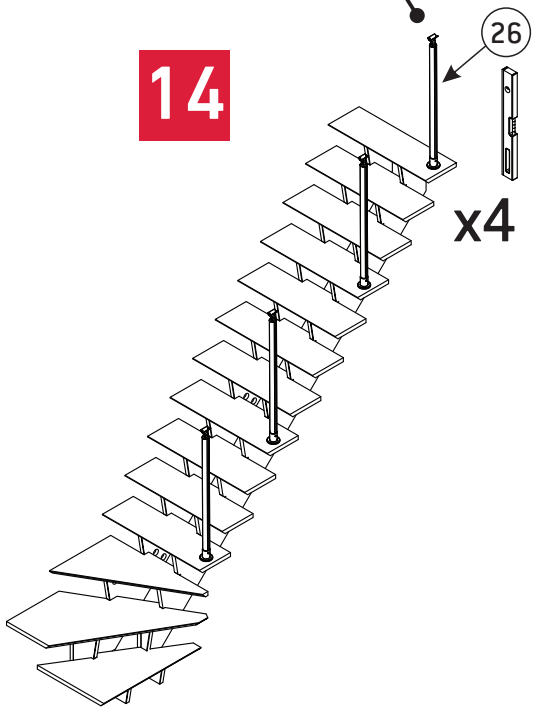

RAL 7024

1/4 T LEFT

BIAX

STAIRCASE | **ESCALIER** | LADDER | **WANGENSPARTREPPE**
ESCALERA | **ESCADA** | ESCALA | **SCARĂ**

High confort
44,84°

Space, balusters
11 cm

Height
90 cm

01 30x1949x380 x1 	02 30x1949x380 x1 	03 30x1738x380 x1 	04 30x1114x380 x1 	05 30x833x518 x1 	06 30x362x487 x1 	07 30x192x362 x1 	08 30x575x850 x1
13 M8x70 x58 	14 040x19 x12 	15 16x16x34 x70 	16 M8x160 x6 	17 M8 x70 	18 13x18,5x35 x58 	19 050x6 x70+2 	20 020x6 x32+2
21 05x60 x8 	22 010x50 x8 	23 50x50x50 x4 	24 04x45 x27+2 	25 M7x50 x6+2 	26 040x840 x4 	27 040x1518 x2 	28 016x1013 x12
29 040x14 x2 	30 012x60 x1 wood 	31 05,8x60 x8 	32 M12x70 x4 	33 024x3 x4 	39 04,2x45 x16+1 	40 40x99x23 x1 wood 	41 04,2x13 x8
34 M12x19x22 x4 	35 04x30 x16+2 	36 036x4 x1 plastic 	37 020x40 x8 	38 016x12 x8 	42 04x25 x8 	43 029x62 x1 CUSTOM MADE 20ml 	44 05x25 x8

Ph2/3 Pz2/3	4 2	03 010 012 016	13							

3

4

5

6

12

13

14

15

16

17

18

x16

19

x8