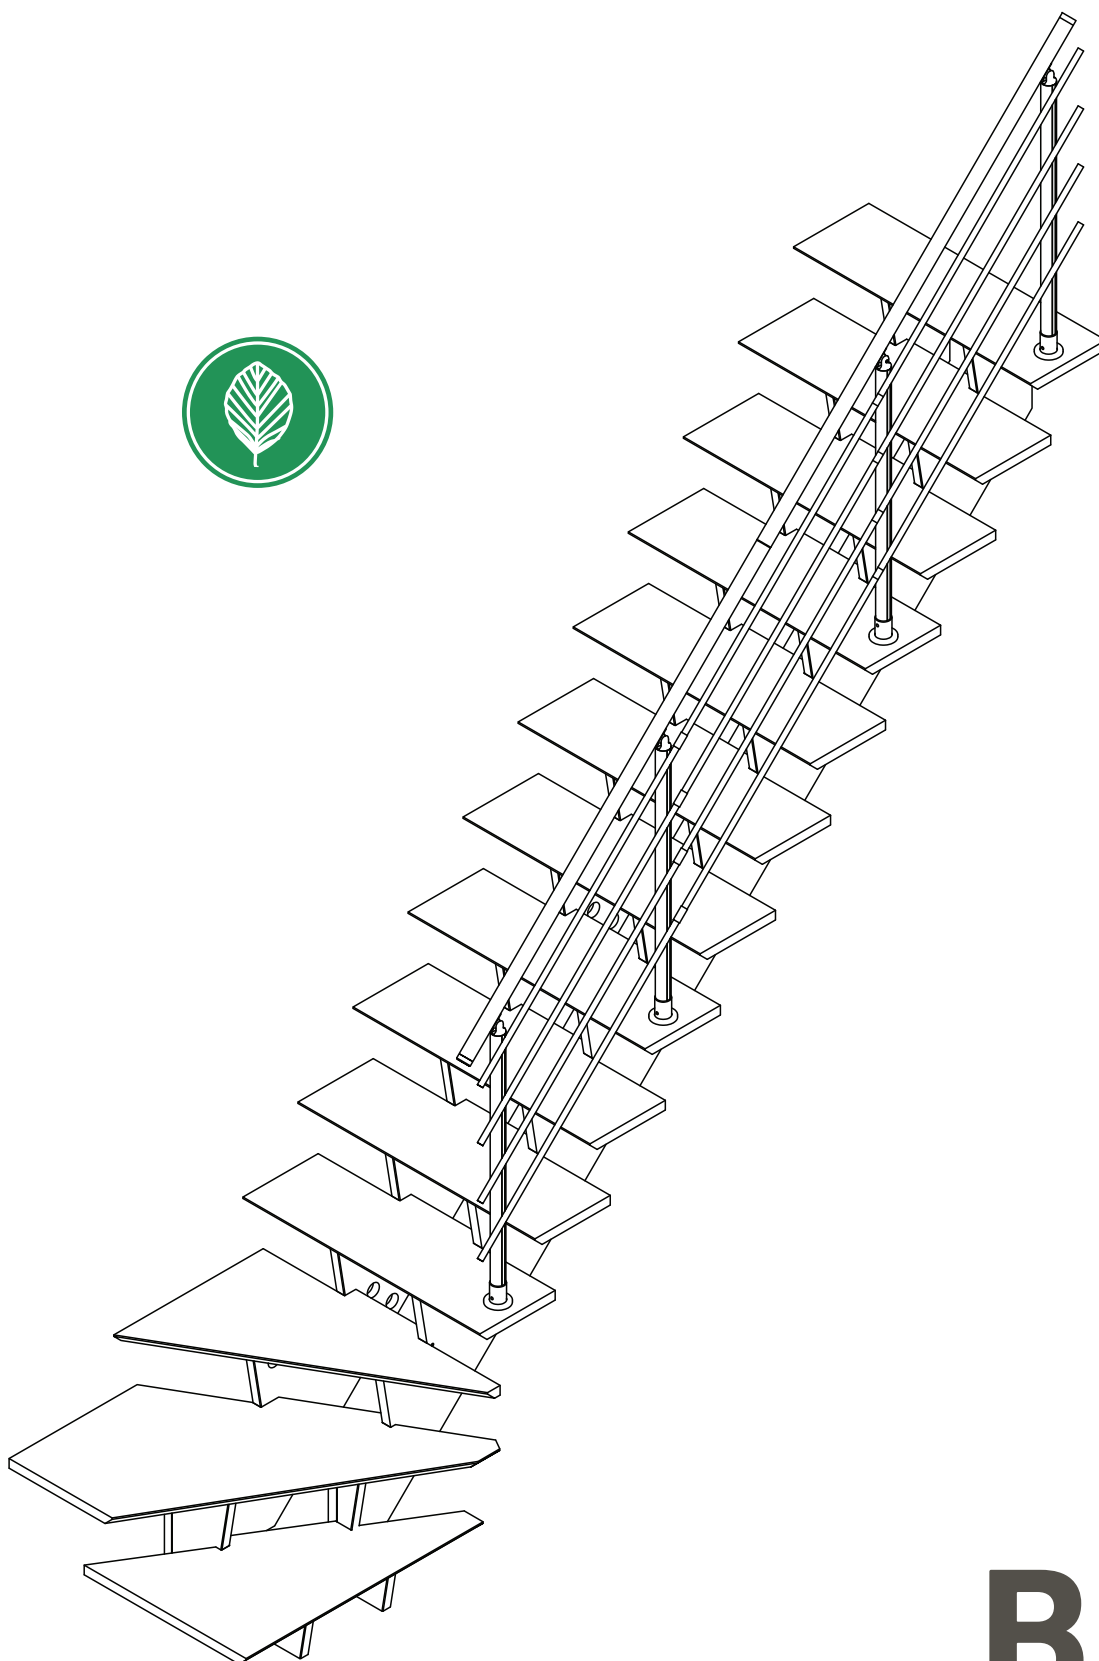

RAL 7024

1/4 T LEFT

BIAX

STAIRCASE | **ESCALIER** | LADDER | **WANGENSPARTREPPE**
ESCALERA | **ESCADA** | ESCALA | **SCARĂ**

High confort
44,84°

Space, balusters
11 cm

Height
90 cm

01 30x1949x380 x1 	02 30x1949x380 x1 	03 30x1738x380 x1 	04 30x1114x380 x1 	05 30x833x518 x1 	06 30x362x487 x1 	07 30x192x362 x1 	08 30x575x850 x1
13 M8x70 x58 	14 040x19 x12 	15 16x16x34 x70 	16 M8x160 x6 	17 M8 x70 	18 13x18,5x35 x58 	19 050x6 x70+2 	20 020x6 x32+2
21 05x60 x8 	22 010x50 x8 	23 50x50x50 x4 	24 04x45 x27+2 	25 M7x50 x6+2 	26 040x840 x4 	27 040x1518 x2 	28 016x1013 x12
29 040x14 x2 	30 012x60 x1 wood 	31 05,8x60 x8 	32 M12x70 x4 	33 024x3 x4 	39 04,2x45 x16+1 	40 40x99x23 x1 wood 	41 04,2x13 x8
34 M12x19x22 x4 	35 04x30 x16+2 	36 036x4 x1 plastic 	37 020x40 x8 	38 016x12 x8 	42 04x25 x8 	43 029x62 x1 CUSTOM MADE 20ml 	44 05x25 x8

Ph2/3 Pz2/3	4 2	03 010 012 016	13							

3

4

5

6

12

13

14

15

16

17

18

x16

19

x8