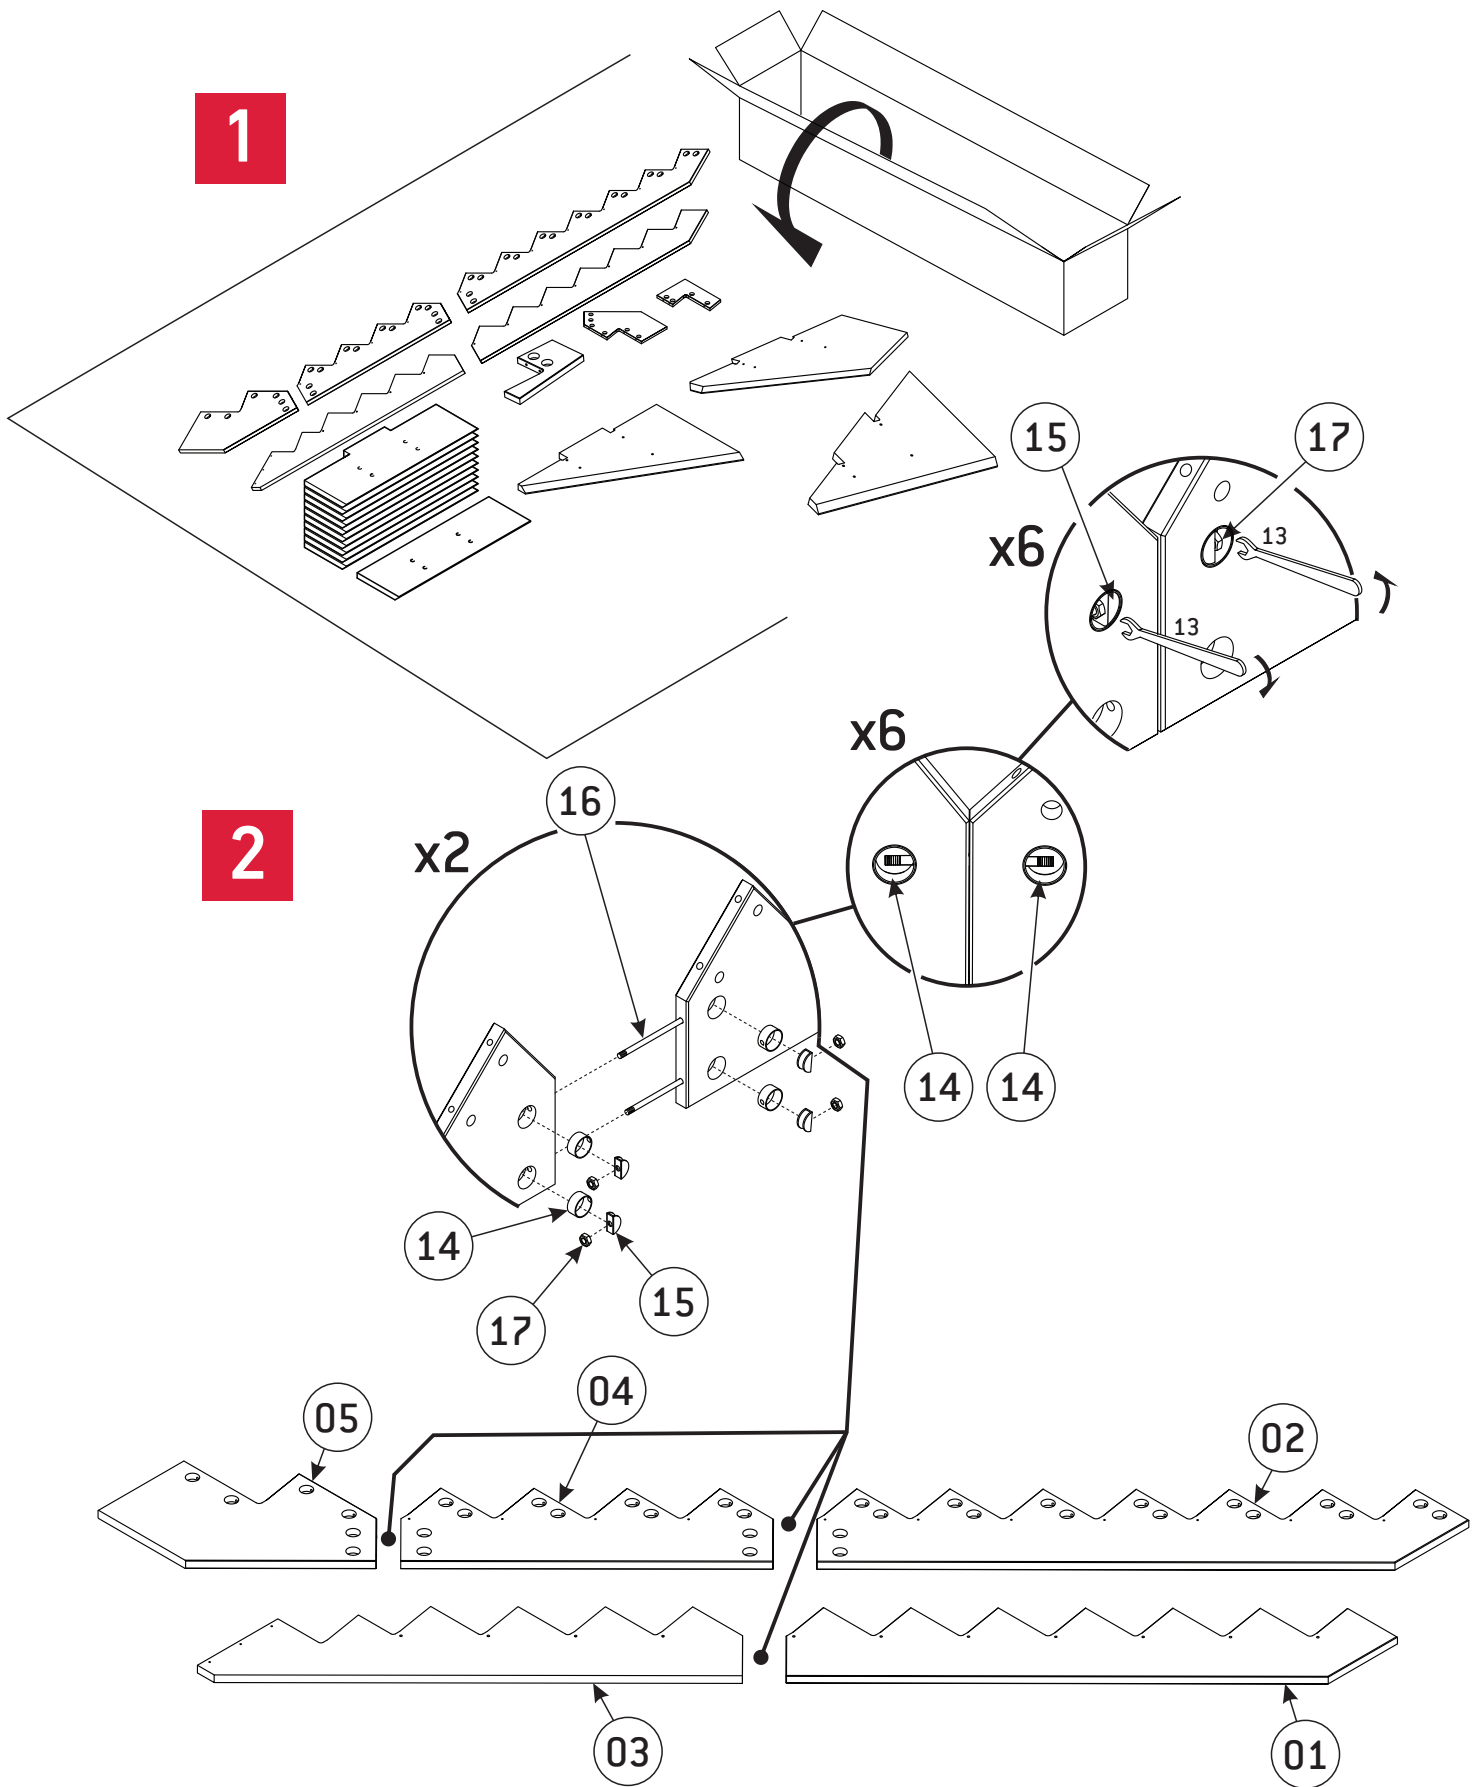

RAL 7024

1/4 T LEFT

BIAX

STAIRCASE | **ESCALIER** | LADDER | **WANGENSPARTREPPE**
ESCALERA | **ESCADA** | ESCALA | **SCARĂ**

High confort
44,84°

Space, balusters
11 cm

Height
90 cm

01 30x1949x380 x1 	02 30x1949x380 x1 	03 30x1738x380 x1 	04 30x1114x380 x1 	05 30x833x518 x1 	06 30x362x487 x1 	07 30x192x362 x1 	08 30x575x850 x1
13 M8x70 x58 	14 040x19 x12 	15 16x16x34 x70 	16 M8x160 x6 	17 M8 x70 	18 13x18,5x35 x58 	19 050x6 x70+2 	20 020x6 x32+2
21 05x60 x8 	22 010x50 x8 	23 50x50x50 x4 	24 04x45 x27+2 	25 M7x50 x6+2 	26 040x840 x4 	27 040x1518 x2 	28 016x1013 x12
29 040x14 x2 	30 012x60 x1 wood 	31 05,8x60 x8 	32 M12x70 x4 	33 024x3 x4 	39 04,2x45 x16+1 	40 40x99x23 x1 wood 	41 04,2x13 x8
34 M12x19x22 x4 	35 04x30 x16+2 	36 036x4 x1 plastic 	37 020x40 x8 	38 016x12 x8 	42 04x25 x8 	43 029x62 x1 CUSTOM MADE 20ml 	44 05x25 x8

Ph2/3 Pz2/3	4 2	03 010 012 016	13							

3

4

5

6

12

13

14

15

16

17

18

x16

19

x8