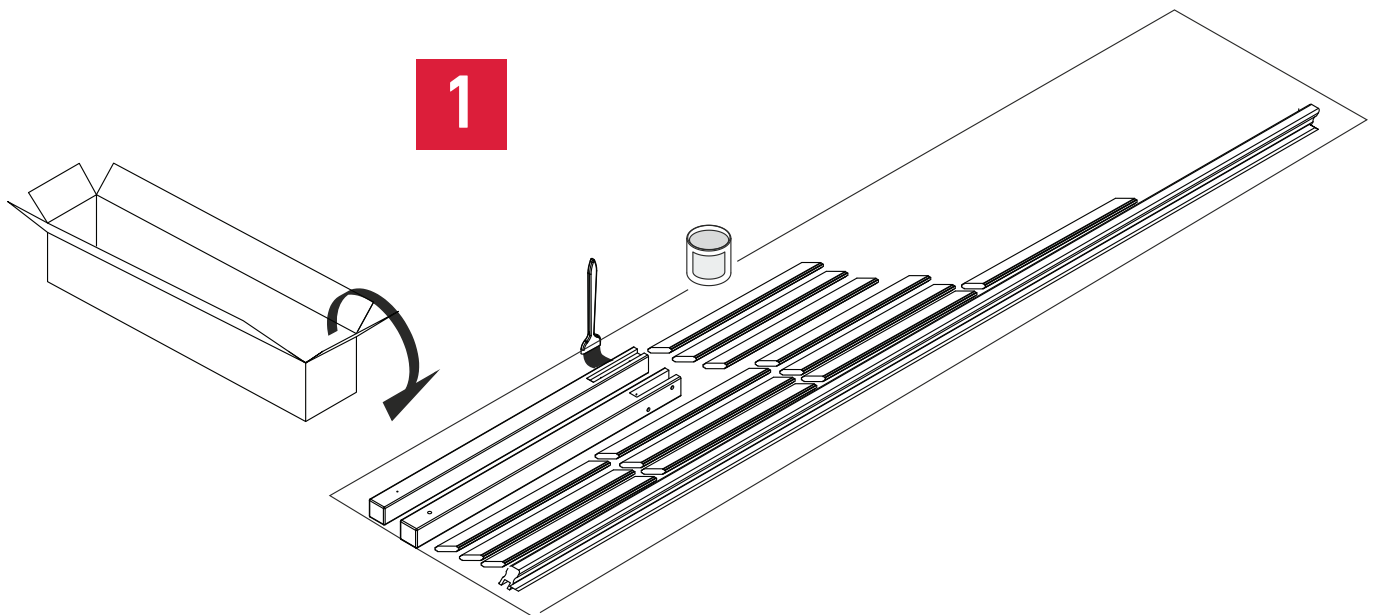

01 70x70x1260 mm x1	02 70x70x1230 mm x1	03 25x62x890mm x13	04 50x50x3650mm x1	05 32x54x3650 x1	06 26x16x3650mm x1	07 16x25x187mm x2 170,1 mm	09 04x45mm x4+2	11 05x60 mm x4+2
						08 012x6mm x8+2	10 04x40 mm x53+2	

1