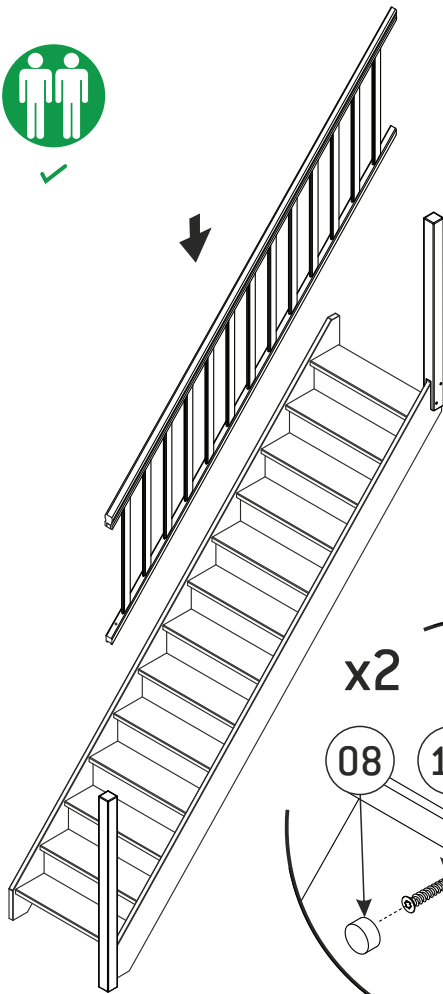

“A”

MILAN HELSINKI LIVERPOOL

RAMPE | LEUNINGEN | BANISTER | GELÄNDER
BARANDILLA | CORRIMÃO | RINGHIERA | RAMPĂ

Confort optimal
Optimaal comfort
High confort
46,47°

Hauteur
Hoogte
Height
95 cm

Espace, balustres
Ruimte, balusters
Space, balusters
11,7 cm

1

2

3

4

5

6

7

8