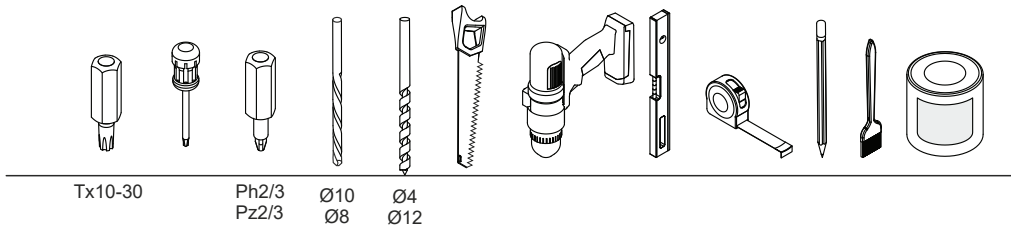

“A”

MILAN HELSINKI LIVERPOOL

RAMPE | LEUNINGEN | BANISTER | GELÄNDER
BARANDILLA | CORRIMÃO | RINGHIERA | RAMPĂ

Confort optimal
Optimaal comfort
High confort
46,47°

Hauteur
Hoogte
Height
95 cm

Espace, balustres
Ruimte, balusters
Space, balusters
11,7 cm

2
YEAR
WARRANTY

Garantie
Garantie
Warranty
2 ans, 2 jaar, 2 years

01 70x70x1260 mm x1	02 70x70x1230 mm x1	03 25x62x890mm x13	04 50x50x3650mm x1	05 32x54x3650 x1	06 26x16x3650mm x1	07 16x25x187mm x2 170,1 mm	09 04x45mm x4+2	11 05x60 mm x4+2
						08 012x6mm x8+2	10 04x40 mm x53+2	