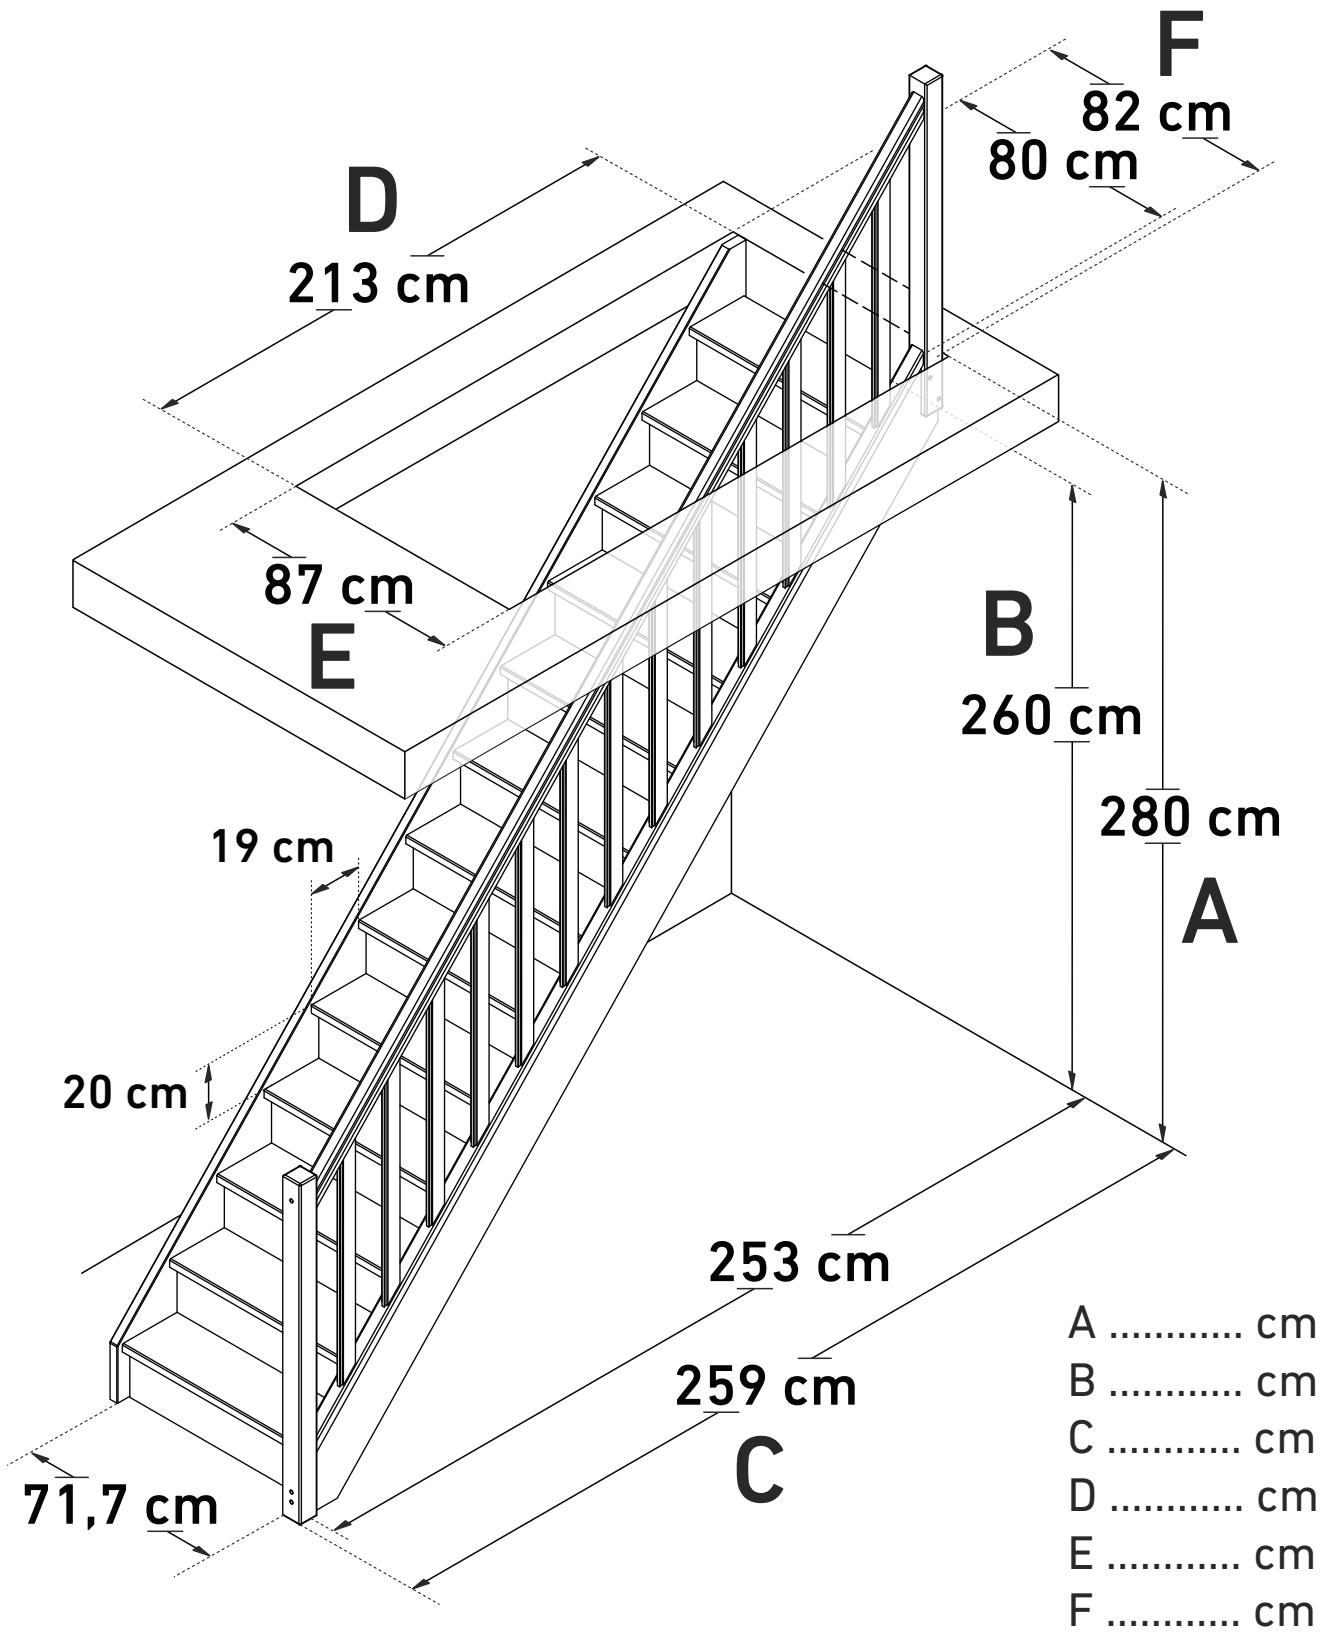

“A”

MILAN HELSINKI LIVERPOOL

RAMPE | LEUNINGEN | BANISTER | GELÄNDER
BARANDILLA | CORRIMÃO | RINGHIERA | RAMPĂ

Confort optimal
Optimaal comfort
High confort
46,47°

Hauteur
Hoogte
Height
95 cm

Espace, balustres
Ruimte, balusters
Space, balusters
11,7 cm

2
YEAR
WARRANTY

Garantie
Garantie
Warranty
2 ans, 2 jaar, 2 years

01 70x70x1260 mm x1	02 70x70x1230 mm x1	03 25x62x890mm x13	04 50x50x3650mm x1	05 32x54x3650 x1	06 26x16x3650mm x1	07 16x25x187mm x2 170,1 mm	09 04x45mm x4+2	11 05x60 mm x4+2
						08 012x6mm x8+2	10 04x40 mm x53+2	

1

2

3

4

5

6

7

8