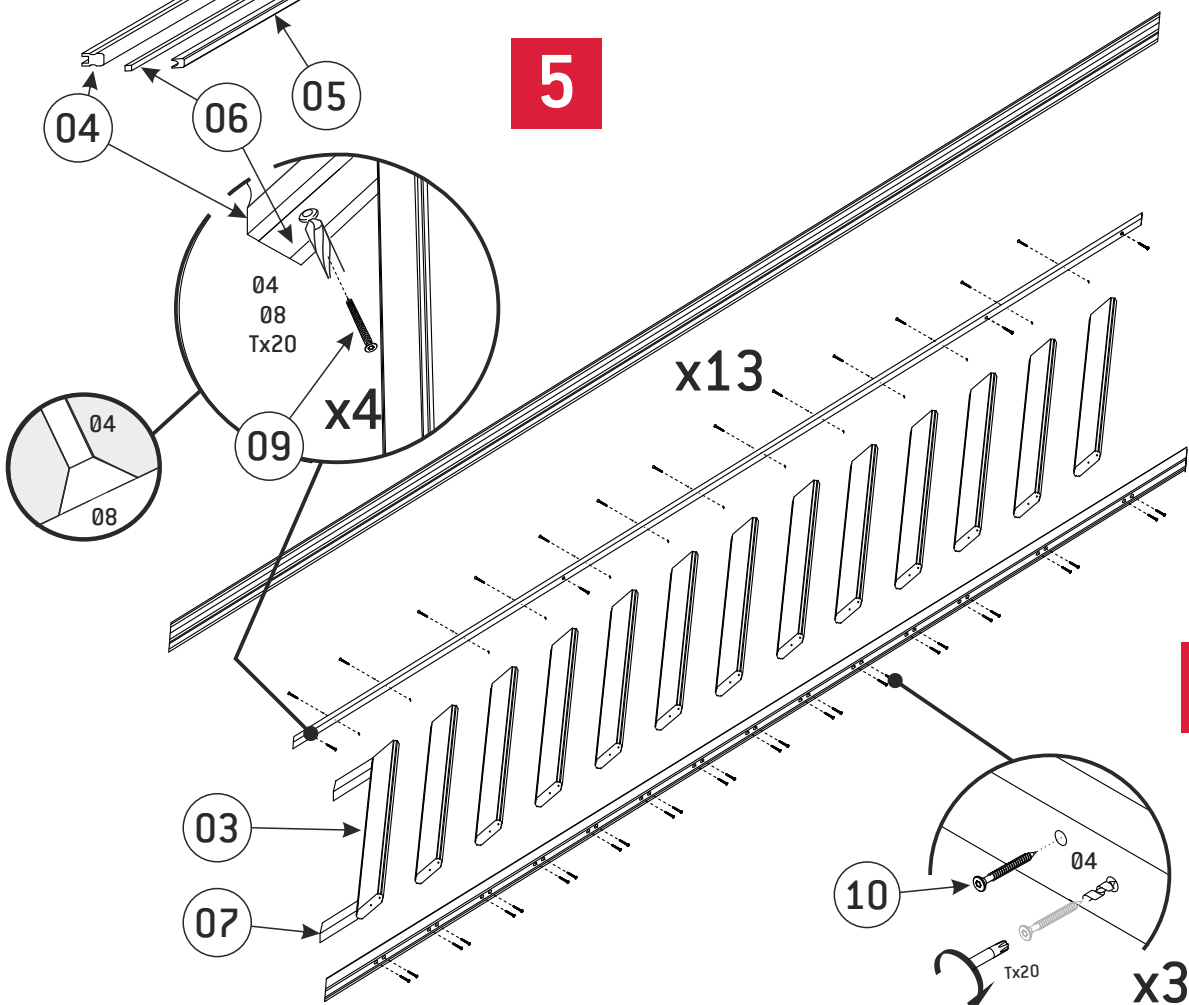

“A”

MILAN HELSINKI LIVERPOOL

RAMPE | LEUNINGEN | BANISTER | GELÄNDER
BARANDILLA | CORRIMÃO | RINGHIERA | RAMPĂ

Confort optimal
Optimaal comfort
High confort
46,47°

Hauteur
Hoogte
Height
95 cm

Espace, balustres
Ruimte, balusters
Space, balusters
11,7 cm

1

2

3

4

5

6

7

8