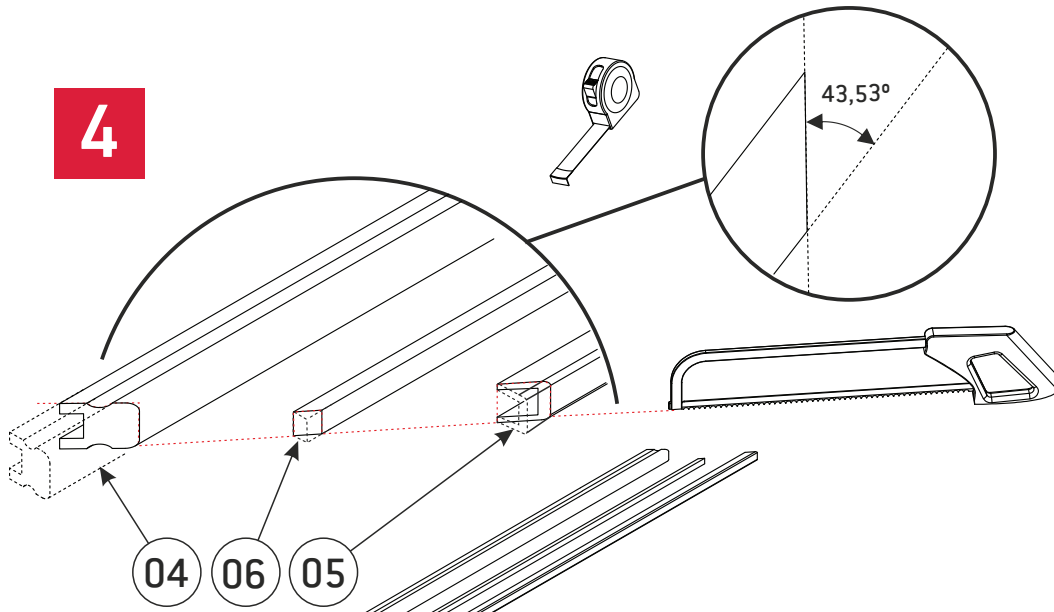

“A”

MILAN HELSINKI LIVERPOOL

RAMPE | LEUNINGEN | BANISTER | GELÄNDER
BARANDILLA | CORRIMÃO | RINGHIERA | RAMPĂ

Confort optimal
Optimaal comfort
High confort
46,47°

Hauteur
Hoogte
Height
95 cm

Espace, balustres
Ruimte, balusters
Space, balusters
11,7 cm

1

2

3

4

5

6

7

8