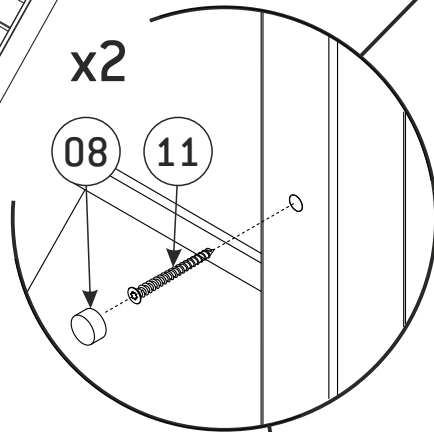

“A”

MILAN HELSINKI LIVERPOOL

RAMPE | LEUNINGEN | BANISTER | GELÄNDER
BARANDILLA | CORRIMÃO | RINGHIERA | RAMPĂ

Confort optimal
Optimaal comfort
High confort
46,47°

Hauteur
Hoogte
Height
95 cm

Espace, balustres
Ruimte, balusters
Space, balusters
11,7 cm

1

2

3

4

5

6

7

8