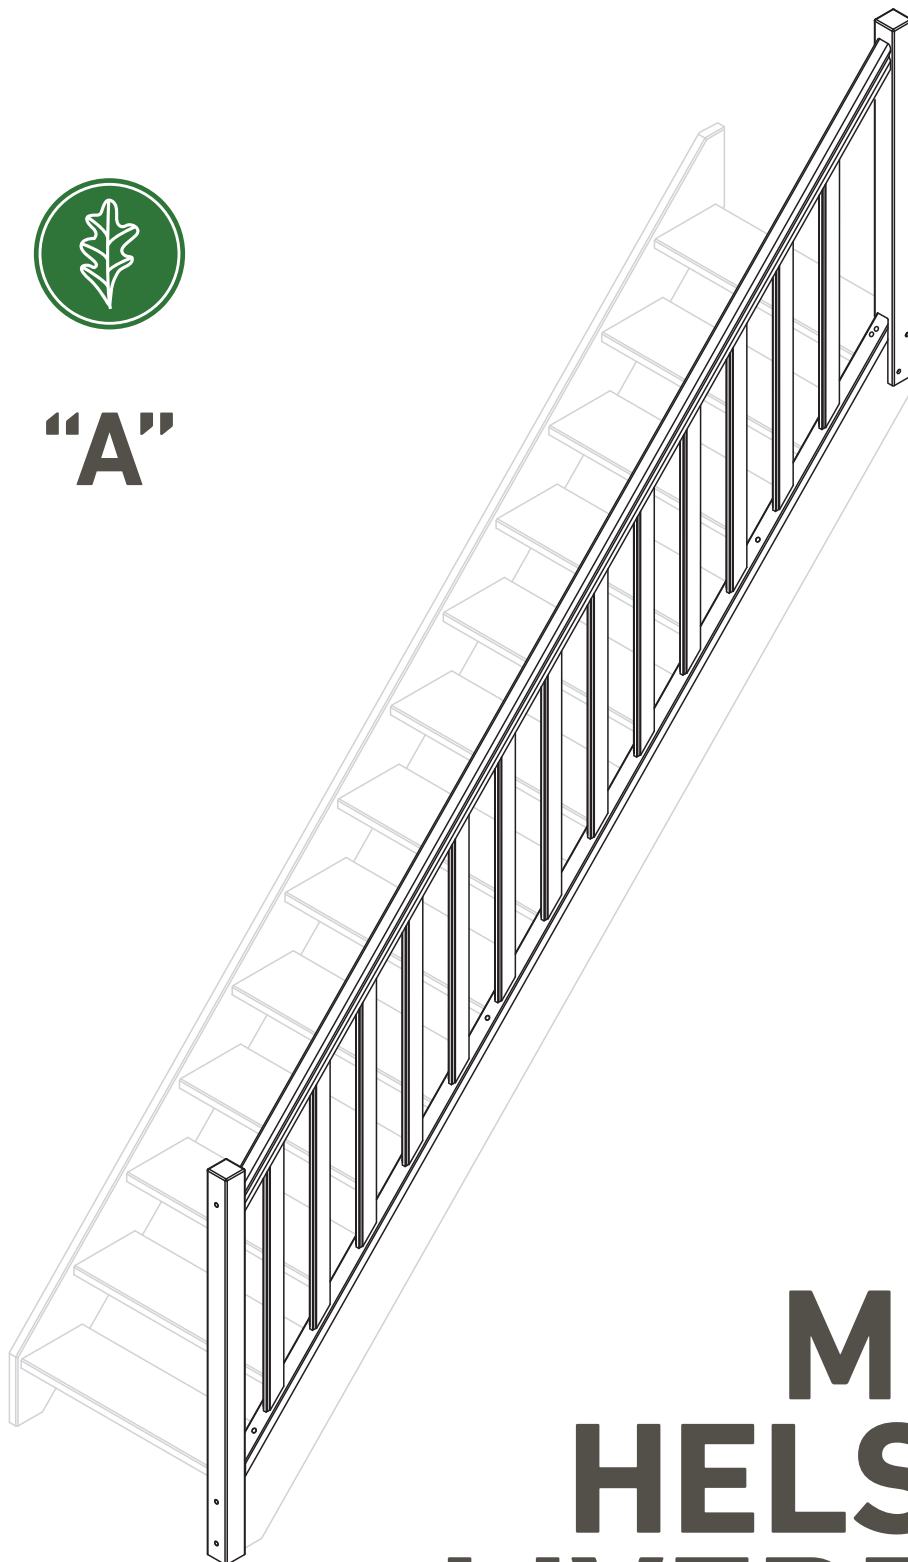

“A”

MILAN HELSINKI LIVERPOOL

RAMPE | LEUNINGEN | BANISTER | GELÄNDER
BARANDILLA | CORRIMÃO | RINGHIERA | RAMPĂ

Confort optimal
Optimaal comfort
High confort
46,47°

Hauteur
Hoogte
Height
95 cm

Espace, balustres
Ruimte, balusters
Space, balusters
11,7 cm

1

2

3

4

5

6

7

8