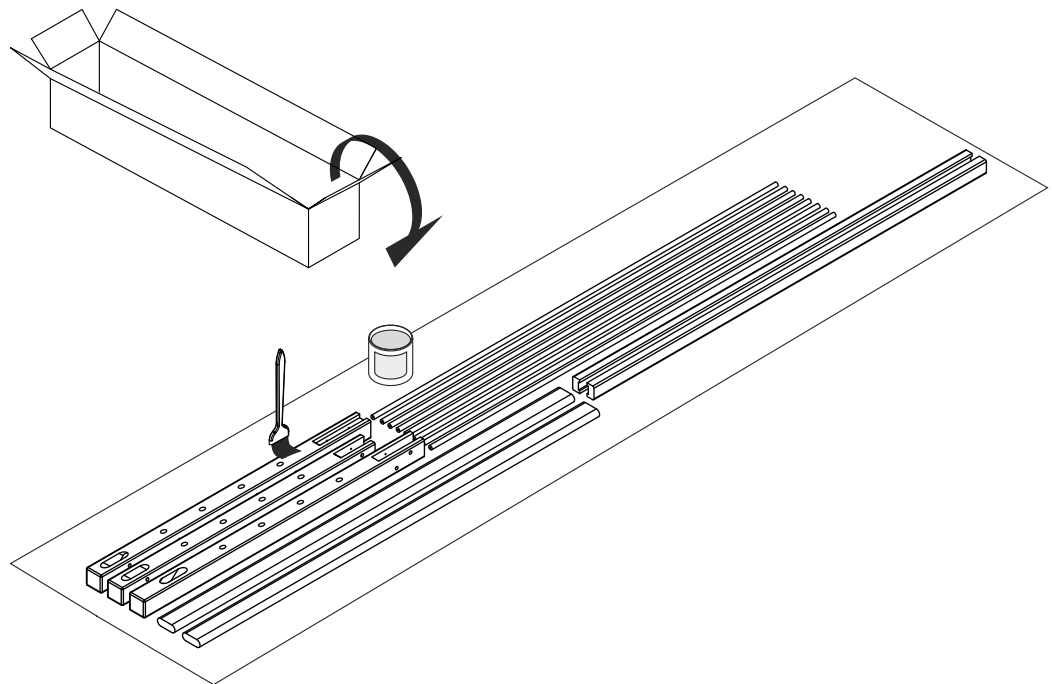

MILAN HELSINKI LIVERPOOL

BANISTER | RAMPE | LEUNINGEN | GELÄNDER
BARANDILLA | CORRIMÃO | RINGHIERA | RAMPĂ

High confort
46,47°

Height
100 cm

Space, balusters
10,5 cm

01 70x70x1232 mm x1	02 70x70x1155 mm x1	03 70x70x1250 mm x1	04 30x80x1826 mm x2	05 Ø16x1845 x8	06 32x54x1800 mm x2	07 Ø4x40 mm x8	09 Ø4,2x40 mm x8	11 Ø12x6 x24
						08 Ø5x60 mm x2	10 Ø6x30 mm x6	

RAL 9005 / RAL 9010

Ph2/3
Pz2/3
Tx10-30

Ø3 Ø3 silicone

1

4

5