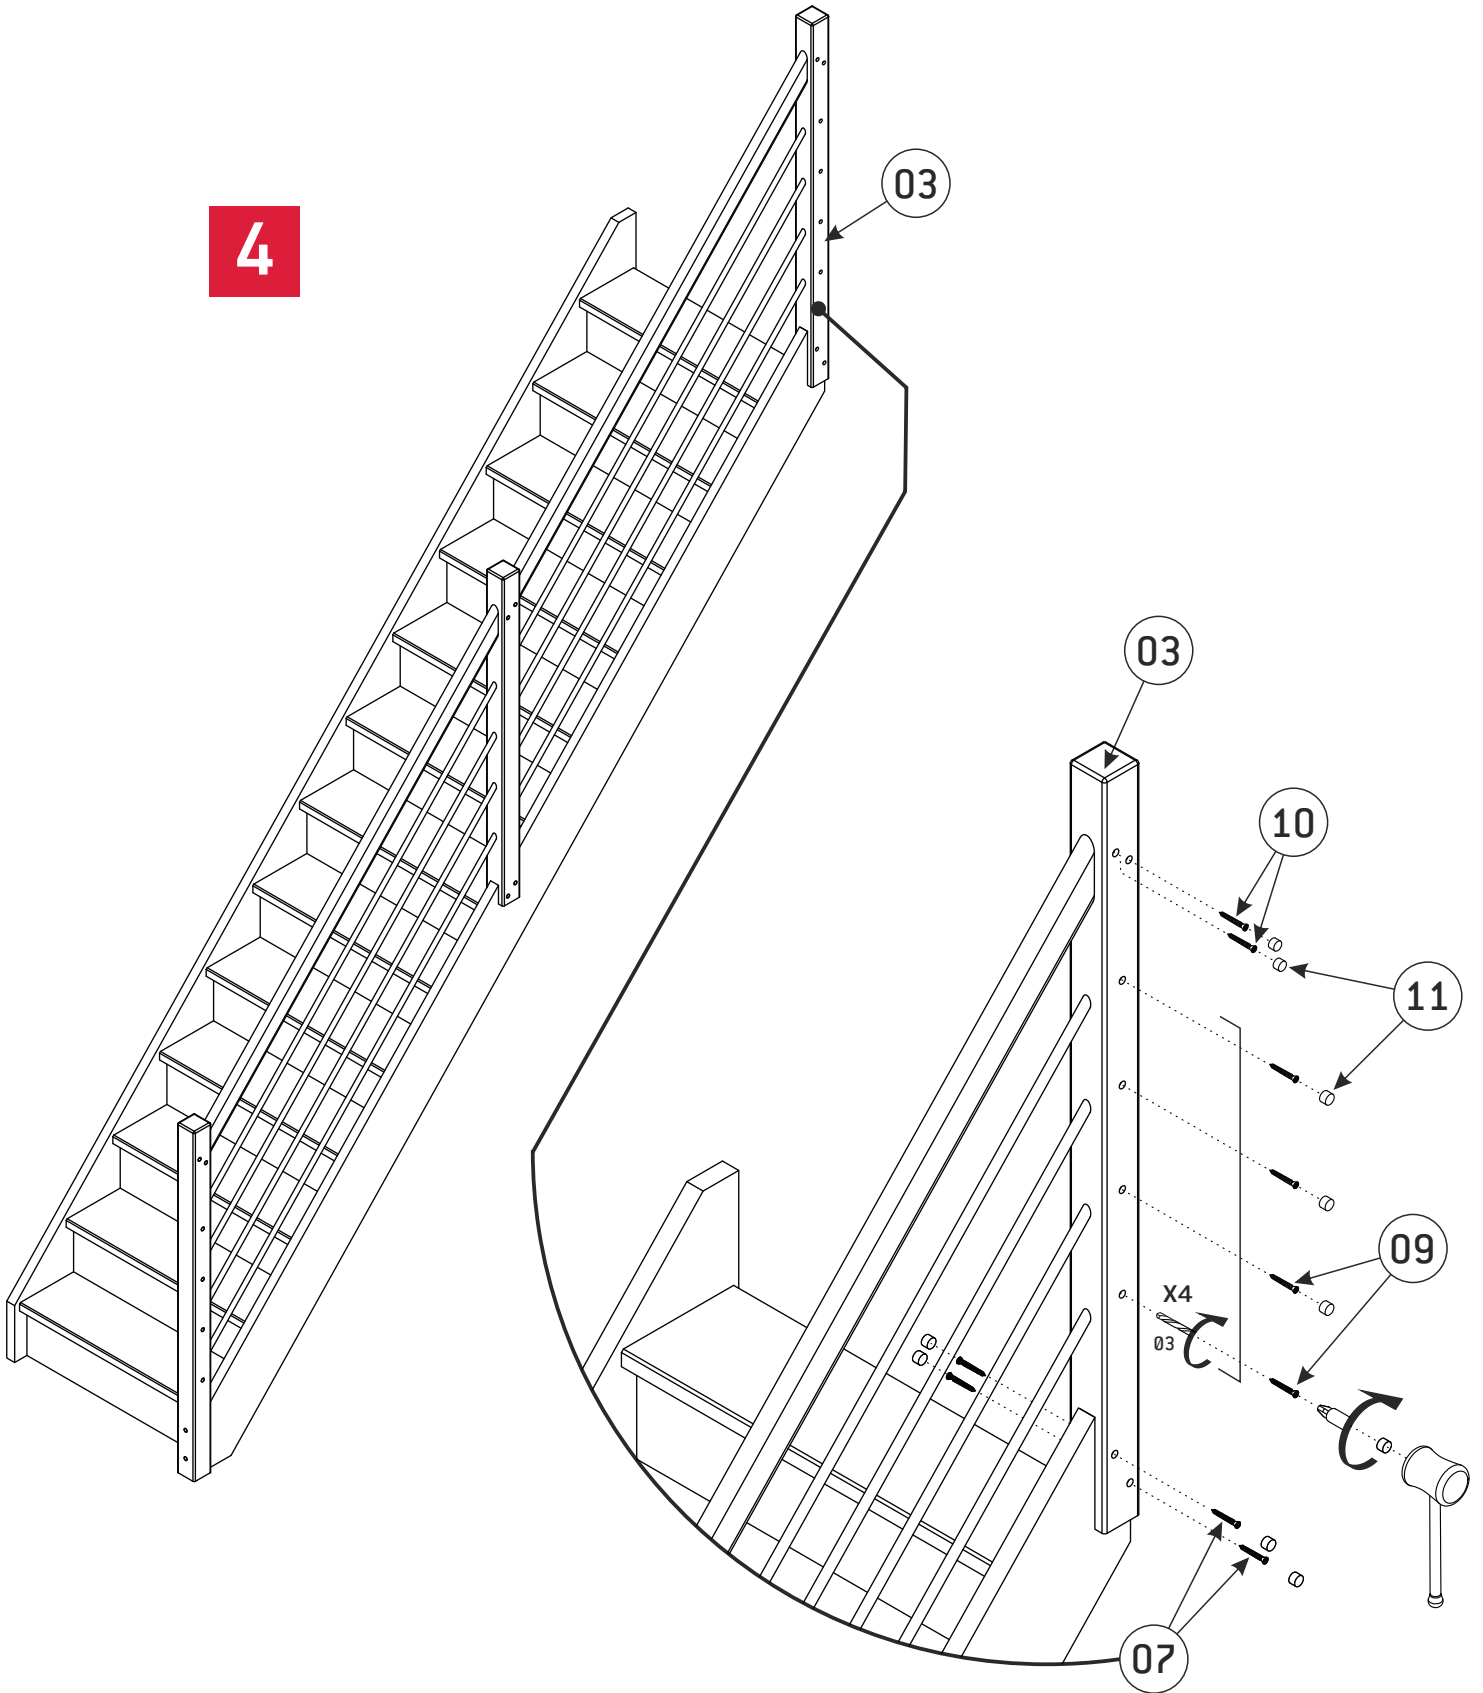

MILAN HELSINKI LIVERPOOL

BANISTER | RAMPE | LEUNINGEN | GELÄNDER
BARANDILLA | CORRIMÃO | RINGHIERA | RAMPĂ

High confort
46,47°

Height
100 cm

Space, balusters
10,5 cm

01 70x70x1232 mm x1	02 70x70x1155 mm x1	03 70x70x1250 mm x1	04 30x80x1826 mm x2	05 Ø16x1845 x8	06 32x54x1800 mm x2	07 Ø4x40 mm x8	09 Ø4,2x40 mm x8	11 Ø12x6 x24
						08 Ø5x60 mm x2	10 Ø6x30 mm x6	

RAL 9005 / RAL 9010

Ph2/3
Pz2/3
Tx10-30

Ø3 Ø3 silicone

1

4

5