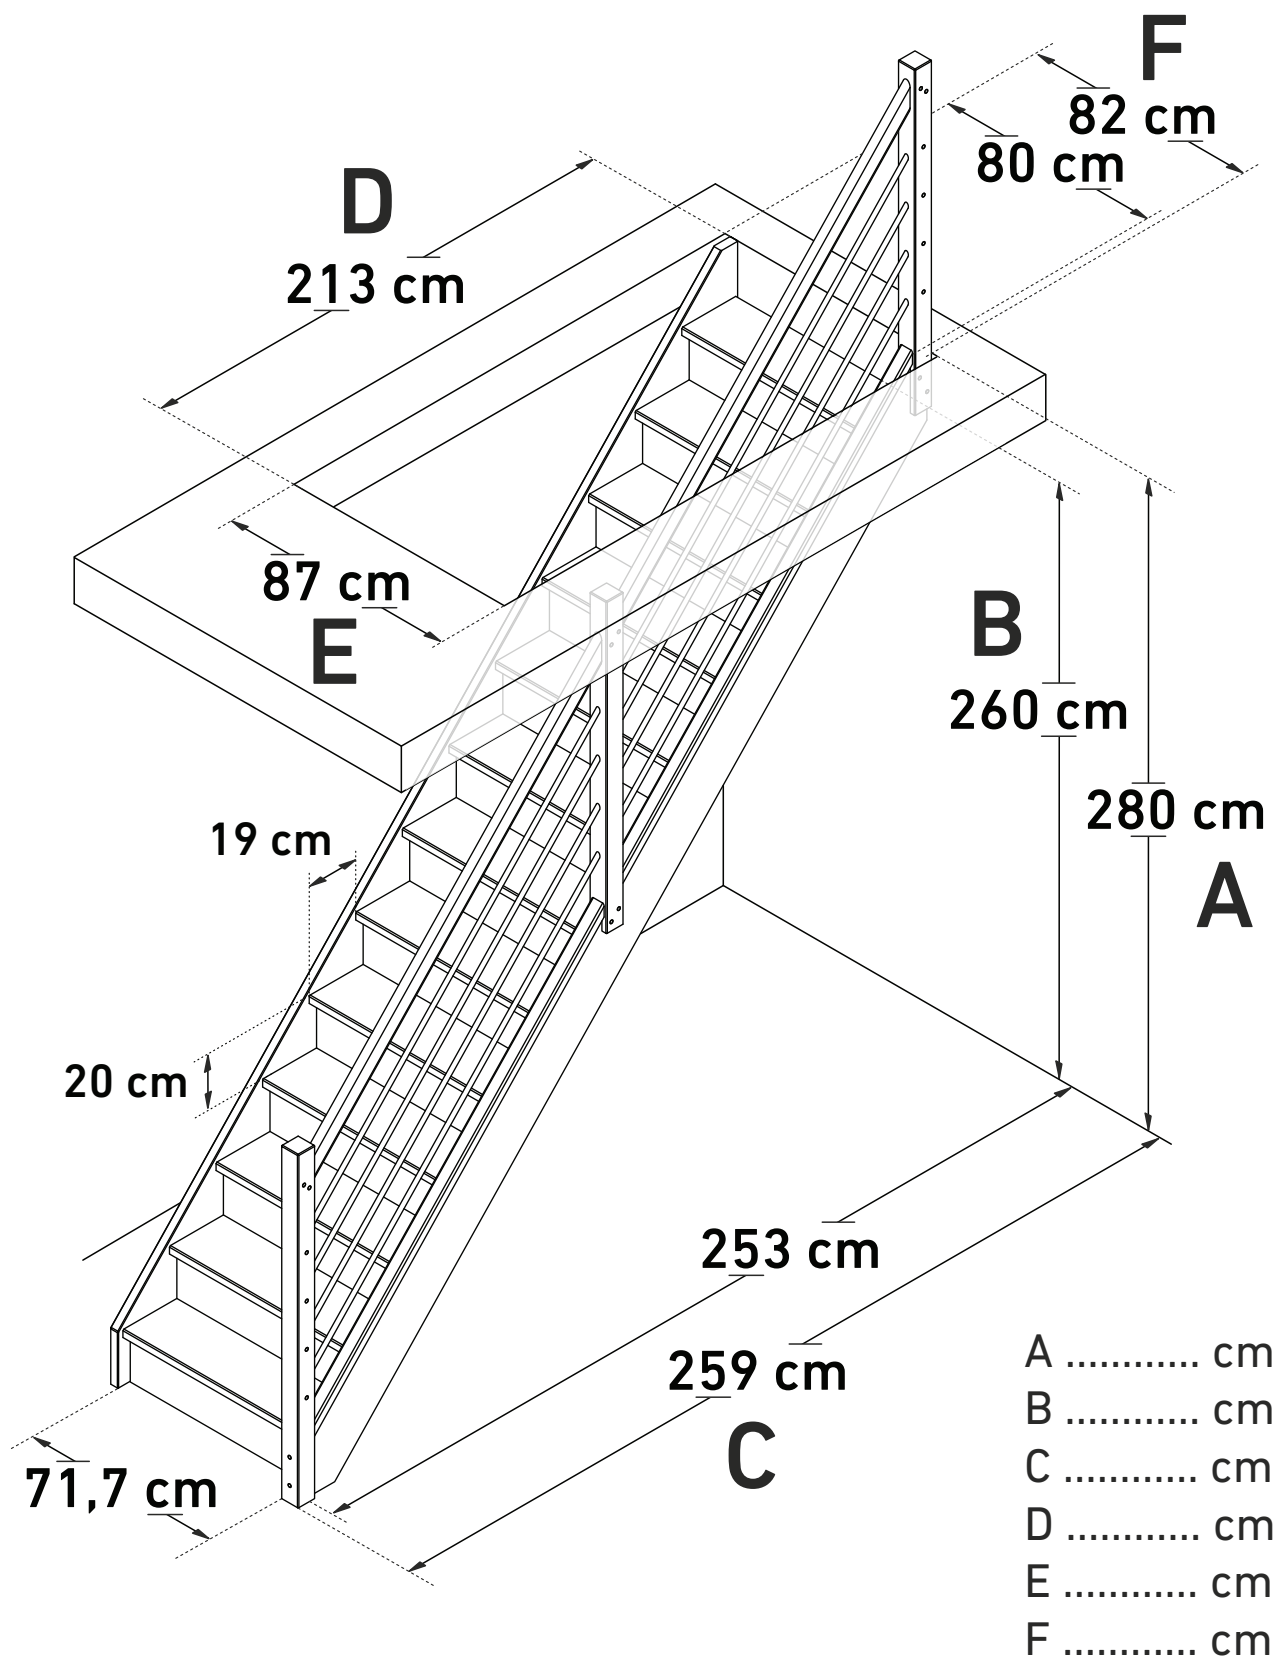

MILAN HELSINKI LIVERPOOL

BANISTER | RAMPE | LEUNINGEN | GELÄNDER
BARANDILLA | CORRIMÃO | RINGHIERA | RAMPĂ

High confort
46,47°

Height
100 cm

Space, balusters
10,5 cm

01 70x70x1232 mm x1	02 70x70x1155 mm x1	03 70x70x1250 mm x1	04 30x80x1826 mm x2	05 Ø16x1845 x8	06 32x54x1800 mm x2	07 Ø4x40 mm x8	09 Ø4,2x40 mm x8	11 Ø12x6 x24
						08 Ø5x60 mm x2	10 Ø6x30 mm x6	

RAL 9005 / RAL 9010

Ph2/3
Pz2/3
Tx10-30

Ø3 Ø3 silicone

1

4

5