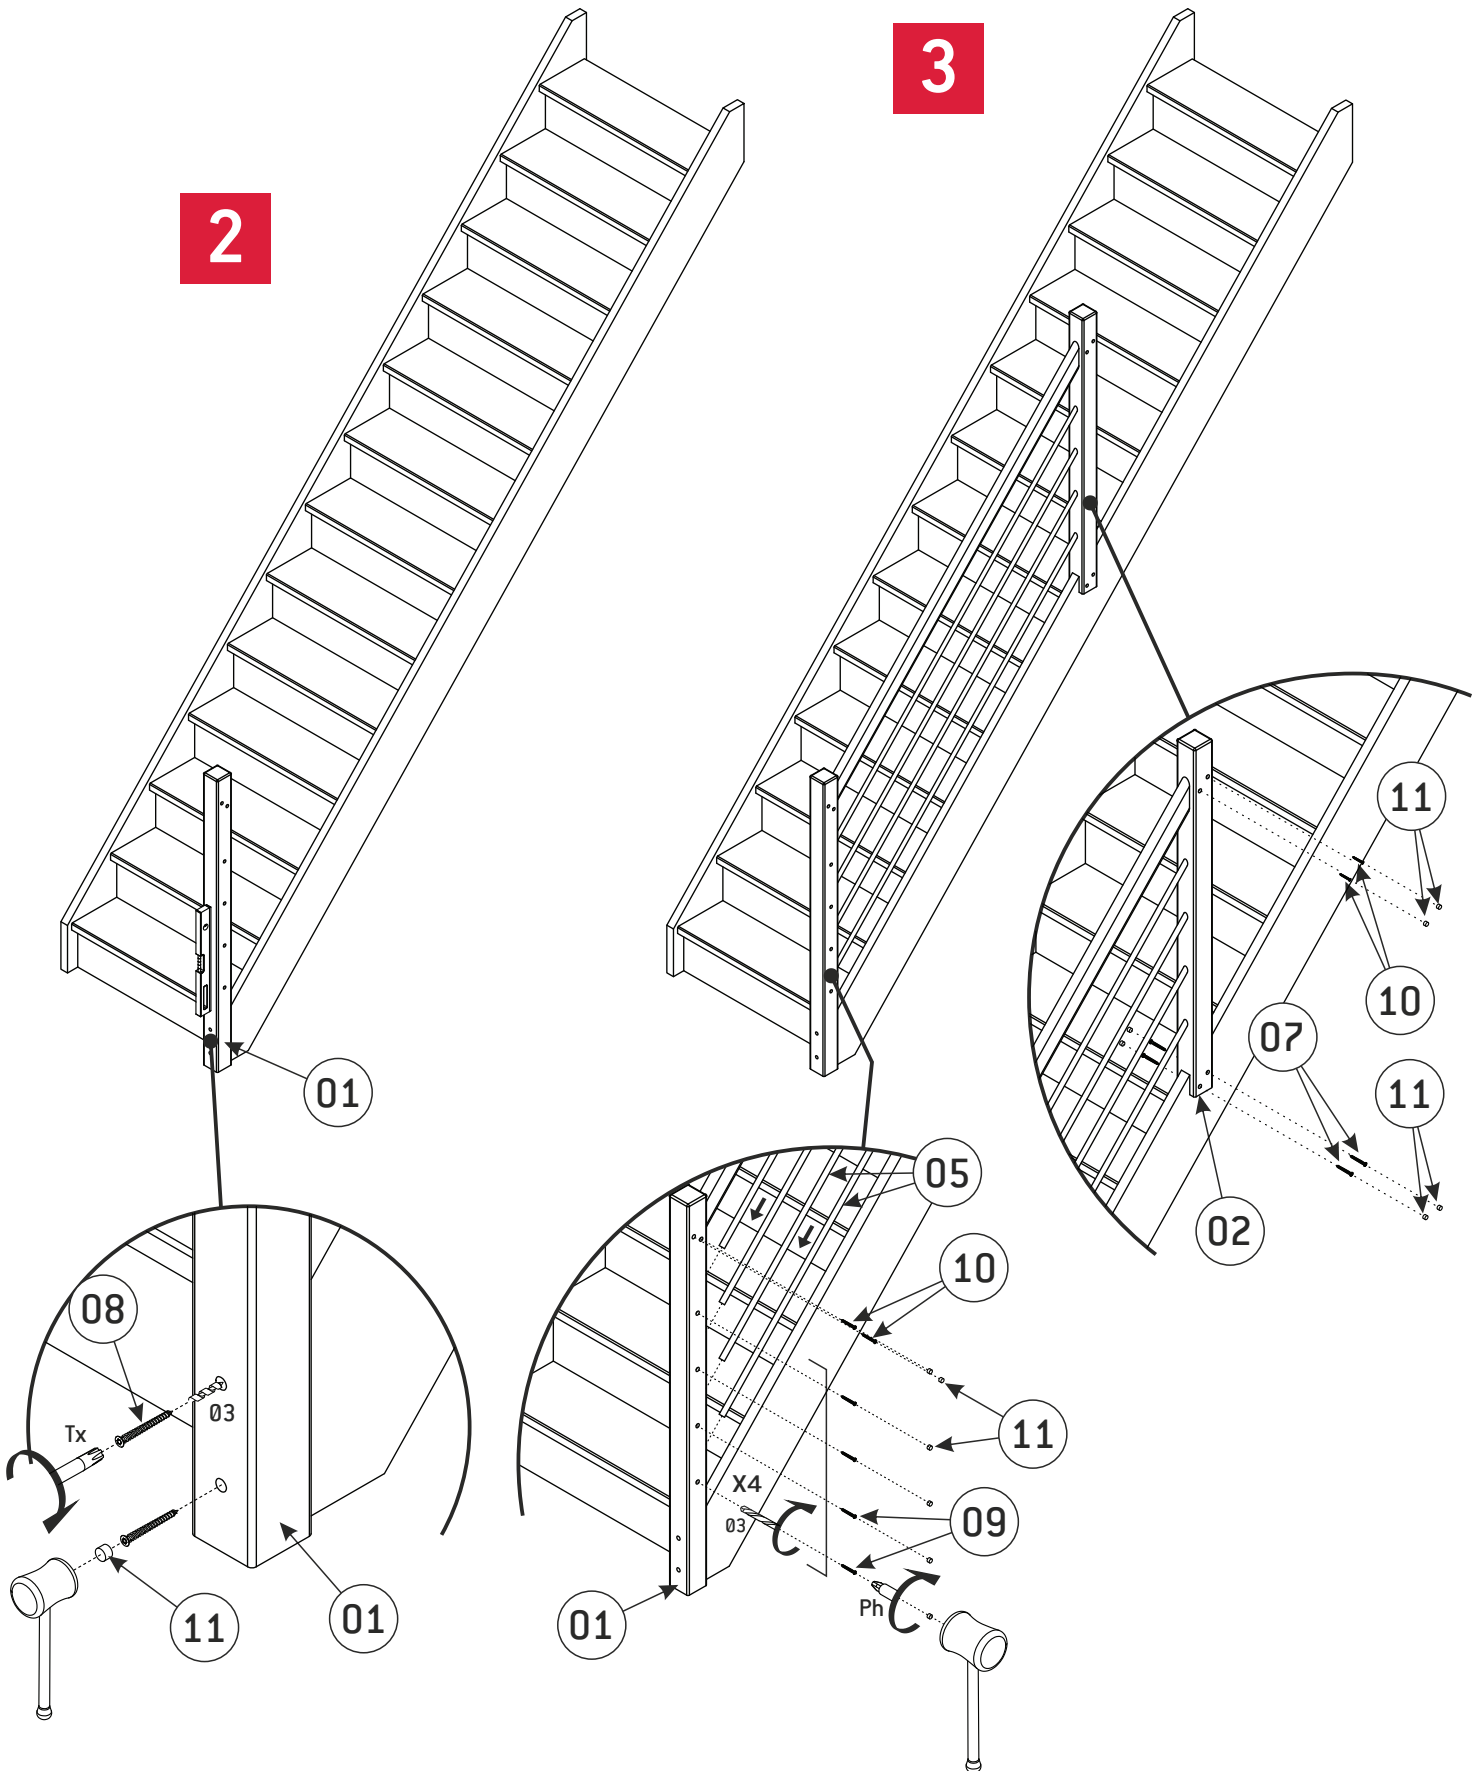

MILAN HELSINKI LIVERPOOL

BANISTER | RAMPE | LEUNINGEN | GELÄNDER
BARANDILLA | CORRIMÃO | RINGHIERA | RAMPĂ

High confort
46,47°

Height
100 cm

Space, balusters
10,5 cm

01 70x70x1232 mm x1	02 70x70x1155 mm x1	03 70x70x1250 mm x1	04 30x80x1826 mm x2	05 Ø16x1845 x8	06 32x54x1800 mm x2	07 Ø4x40 mm x8	09 Ø4,2x40 mm x8	11 Ø12x6 x24
						08 Ø5x60 mm x2	10 Ø6x30 mm x6	

RAL 9005 / RAL 9010

Ph2/3
Pz2/3
Tx10-30

Ø3 Ø3 silicone

1

4

5